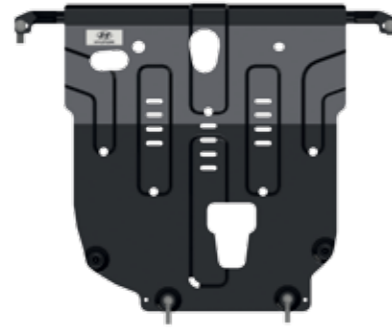

R4000H5001

Защита картера, стальная

R9210H5600

Защита ЭБУ,
для автомобиля с АКПП

R9210H5500

Защита ЭБУ,
для автомобиля с МКПП