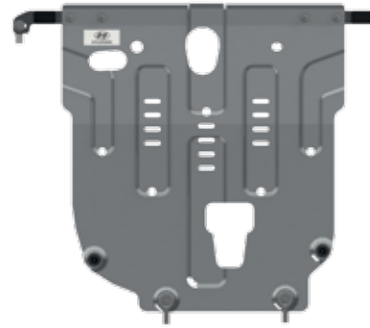

R8222H5500
Дефлекторы боковых стекол

R4000H5001AL

Защита картера, алюминиевая